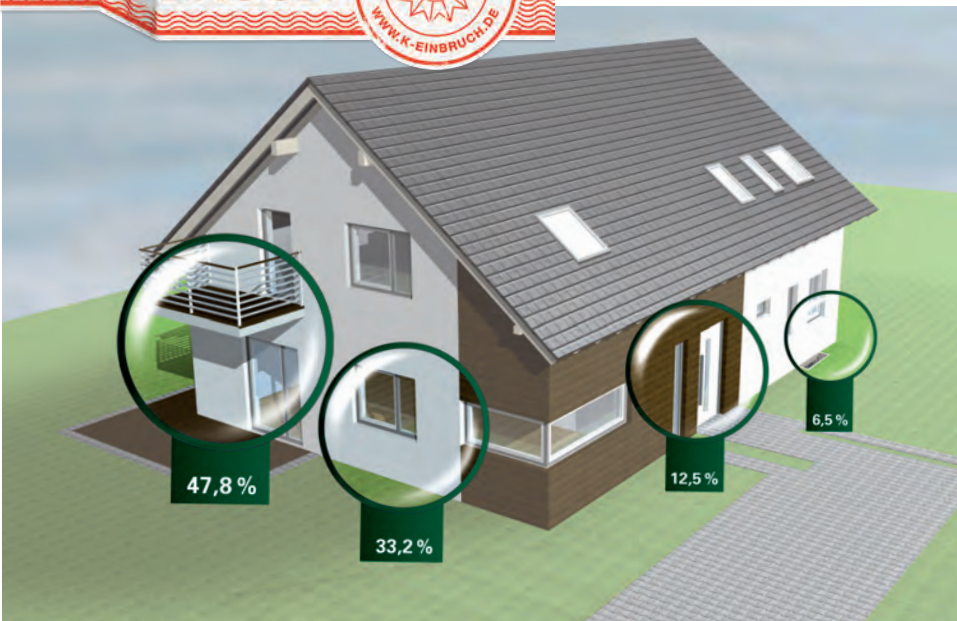

EGE EINBRUCHSCHUTZ

Die hochdämmenden **EGE Kunststofffenster** gibt es in zertifizierter RC2-Sicherheitsausführung – von EGE hieb- und stichfest geprüft und mit Empfehlung der Polizei!

RC2

RC2-Fenster werden von der Polizei als wirkungsvoller Einbruchschutz für Wohngebäude empfohlen. Die Elemente haben in der Prüfsituation u. a. Pendel-schlag- und Aufbruchtests überstanden, um ihre Praxis-tauglichkeit für den Einbruchfall zu beweisen.

ALLE 3 MINUTEN WIRD IN DEUTSCHLAND EINGEBROCHEN.

DER TÄTER STEHT ENORM UNTER **ZEITDRUCK** –

DAS FENSTER MUSS DIE **ERSTEN MINUTEN** ÜBERSTEHEN, DANN **GIBT ER MEISTENS AUF!**

Einbruch: Hauptangriffsziel sind Fenster bzw. Fenstertüren; Methode Nr. 1 ist das Aufhebeln.