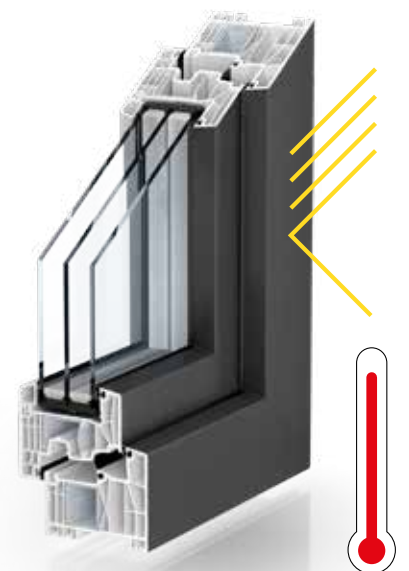

ohne cool colors Technologie