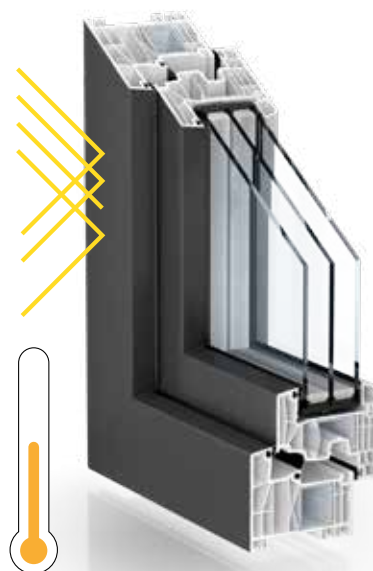

mit cool colors Technologie