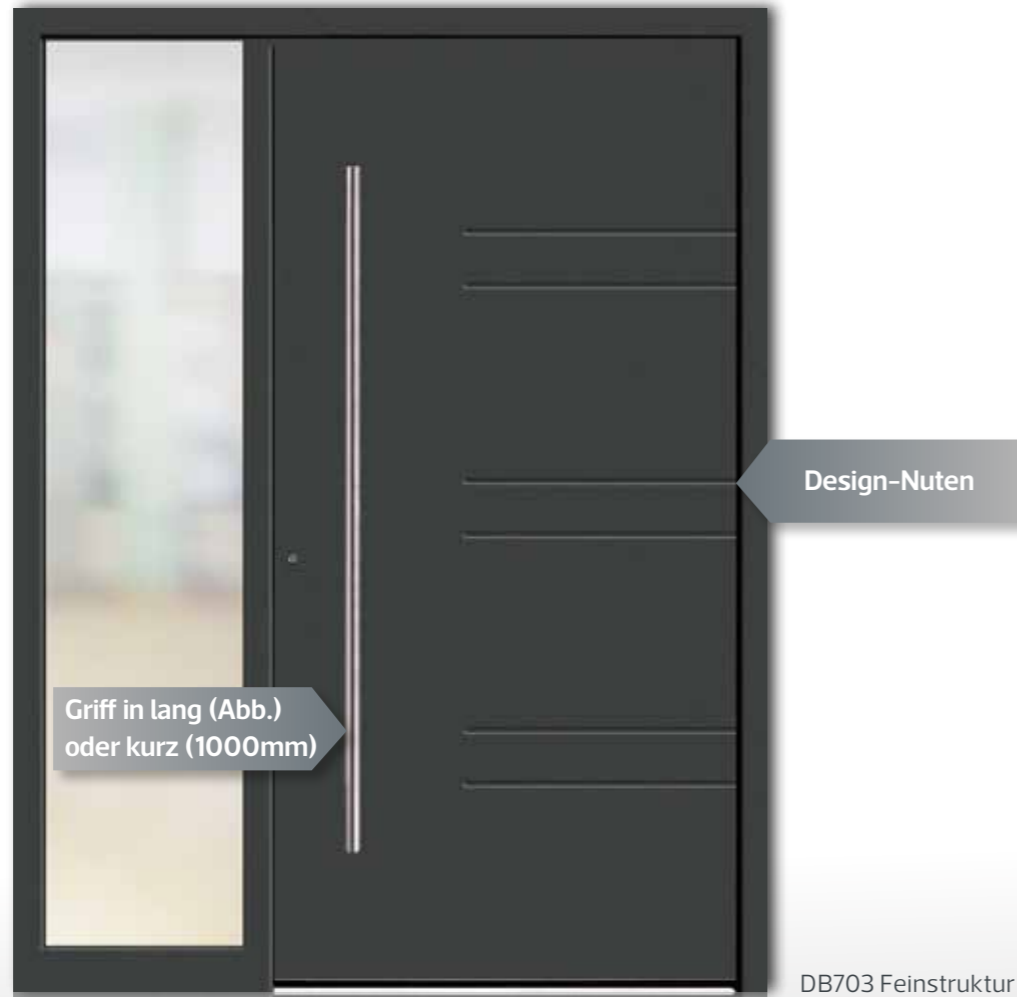

GESCHLOSSENES TÜRBLATT

4

TYP ▼ DALIA 7039 Feinstruktur

auf das Türblatt ab-
gestimmte Seitenteil-
verglasung erhältlich

TYP ▼ BASIC

7012 Feinstruktur

TYP ▼ LISEO S2

7001 Feinstruktur