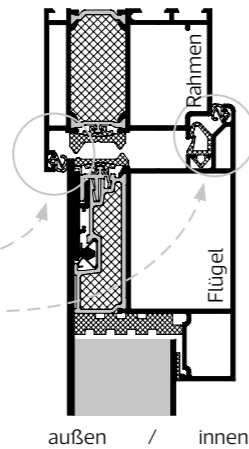

7001 Feinstruktur

PROFIL & KONSTRUKTION

EGE PROFIL ALU D72 PF EM

Neu: Rahmen und Flügel sind nicht mehr flächenbündig – durch den Anschlag entfallen die optisch anfälligen Sichtfugen!

- ✓ außen flügelüberdeckendes Türblatt mit Anschlag (Flächenversatz)
- ✓ innen aufschlagendes Flügelprofil mit doppelter Dichtung

TÜRBLATT AUSSEN AUFGESETZT

Schon in der Grundausführung überzeugt die EGE-Aluminiumedition mit einem 48mm starken Türblatt, das außen flügelüberdeckend aufgesetzt wird; innen bleibt das Flügelprofil sichtbar.