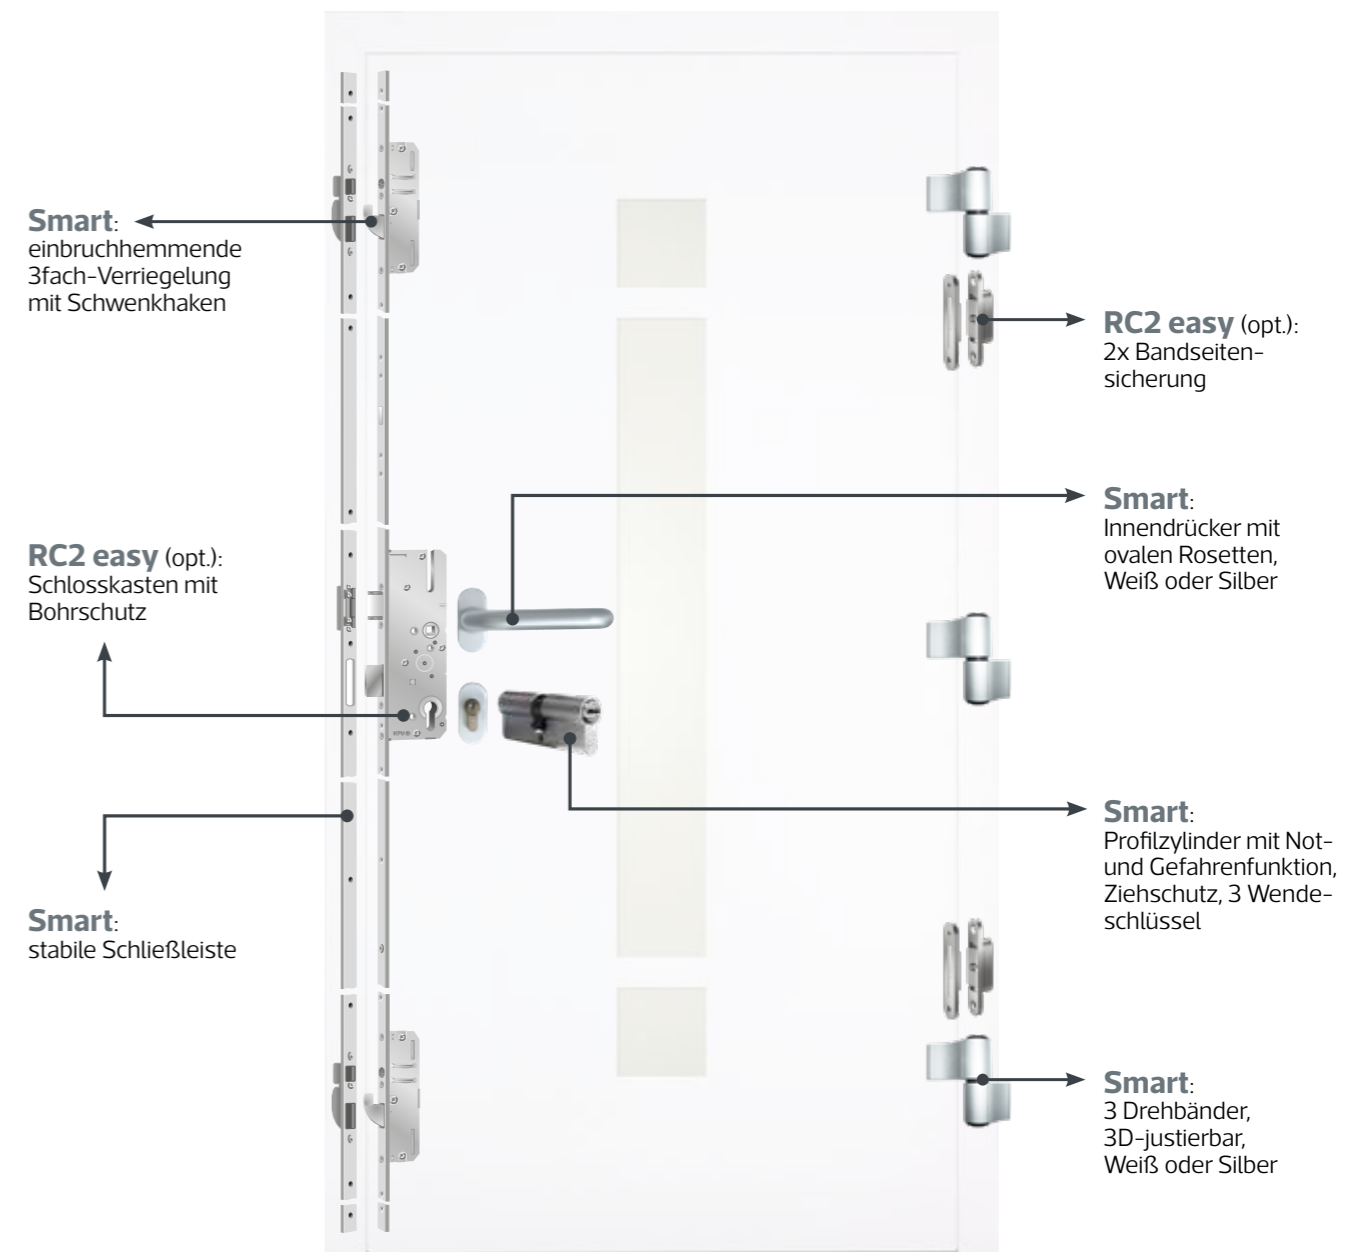

### PROFIL

- ✓ hochdämmende Profiltechnik mit aufwendiger thermischer Trennung; außen modernes, flächenbündiges Türdesign

#### 10 STANDARD-OBERFLÄCHEN

- ✓ einfarbig, 8 Oberflächen in robuster Feinstruktur-Qualität; weitere Farben sowie zweifarbige Ausführung (innen weiß) auf Anfrage

## BESCHLAGPAKET

**Smart** – zu deutsch: adrett, clever – heißt die souveräne Basis-Ausstattung der EGE-Aluminiumedition. Mit dem wirtschaftlichen Upgrade **RC2 easy** (Bandseitensicherungen, Bohrschutz) plus entsprechender Sicherheitsverglasung erreicht die Tür geprüften RC2-Einbruchschutz – mit Empfehlung der Polizei und attraktiver KfW-Förderung!