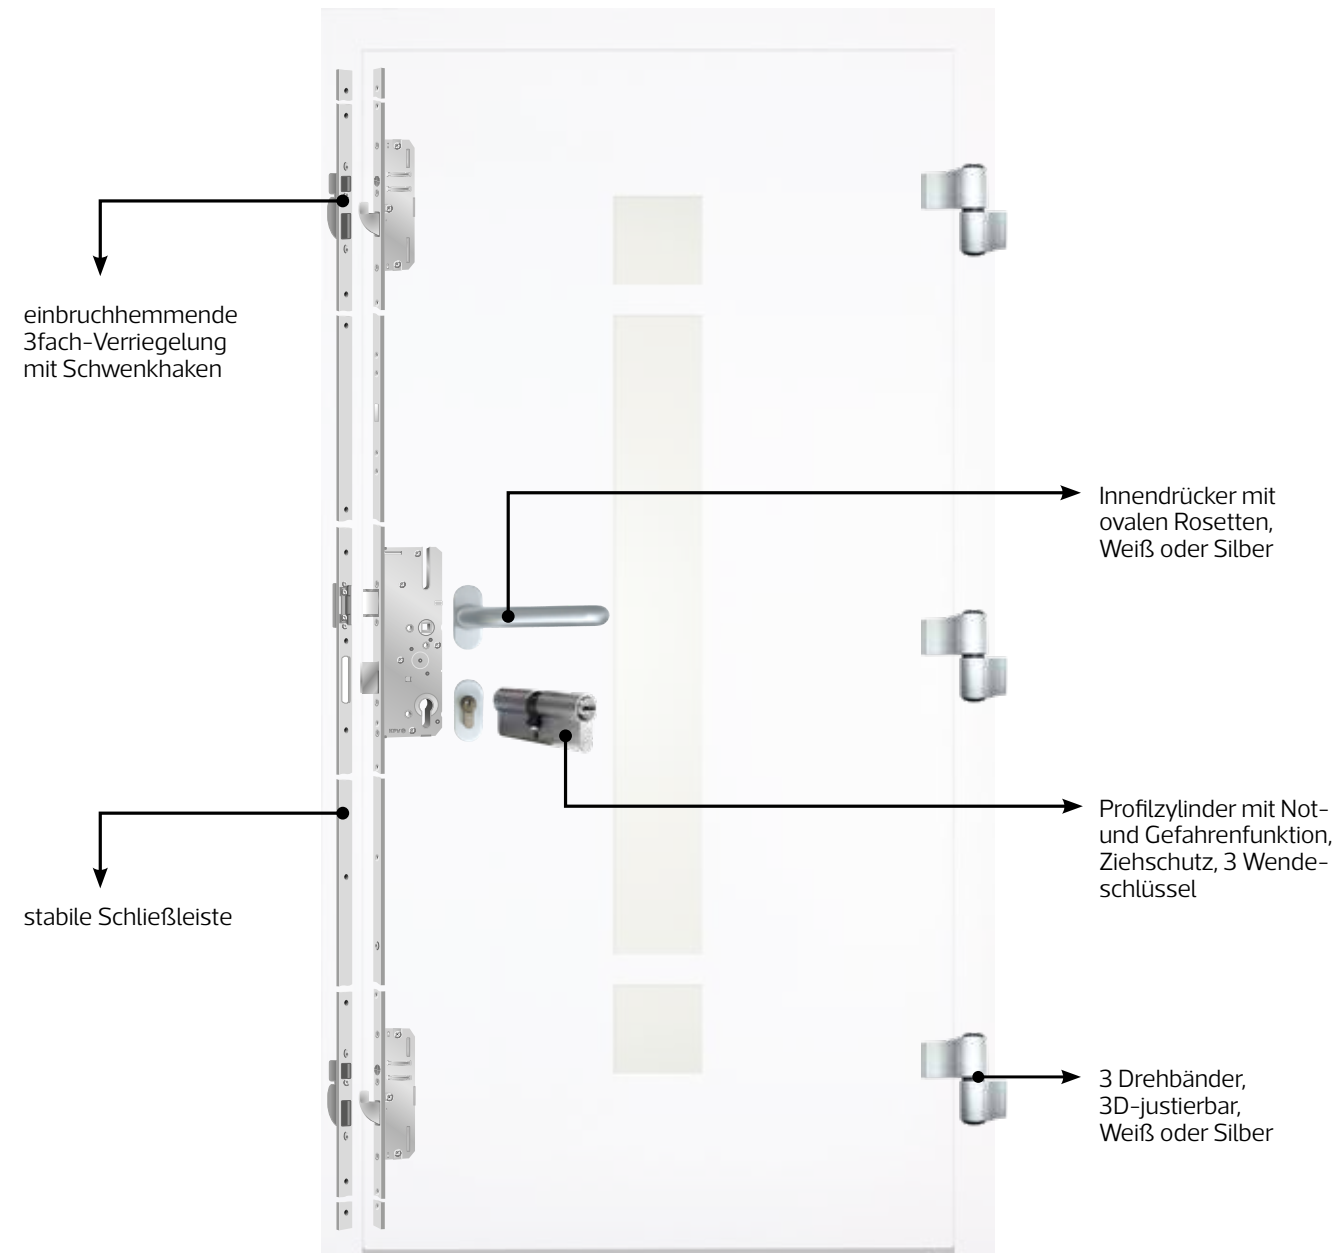

# ALUMINIUM HAUSTÜR

genutet, mit Lichtausschnitt und Motivglas

- ✔ hochdämmende Profiltechnik mit aufwendiger thermischer Trennung, außen modernes, flächenbündiges Türdesign
- ✔ 60mm Türblatt außen aufgesetzt, innen aufschlagender Flügel
- ✔ Beschlag-Paket **Smart** u. a. mit 3fach-Verriegelung, 3 Bänder, hochwertiger Drücker
- ✔ Edelstahl-Griffstange
- ✔ 10 Standard-Oberflächen (einfarbig) überwiegend in robuster Feinstruktur-Qualität

## EGE HAUSTÜR-VERLOSUNG:

Was müssen Sie tun, um am Gewinnspiel teilnehmen zu können?

Zunächst einmal sollten Sie bei einem **EGE-Fachhändler** eine **EGE-Haustür** kaufen. Mit Ihrer Rechnung können Sie sich für unser Gewinnspiel registrieren. Bitte achten Sie darauf, dass die Rechnung die **EGE-Auftragsnummer** enthält, damit wir Ihre Haustür entsprechend zuordnen können.

## JUBILÄUMSHAUSTÜR

aus ALUMINIUM