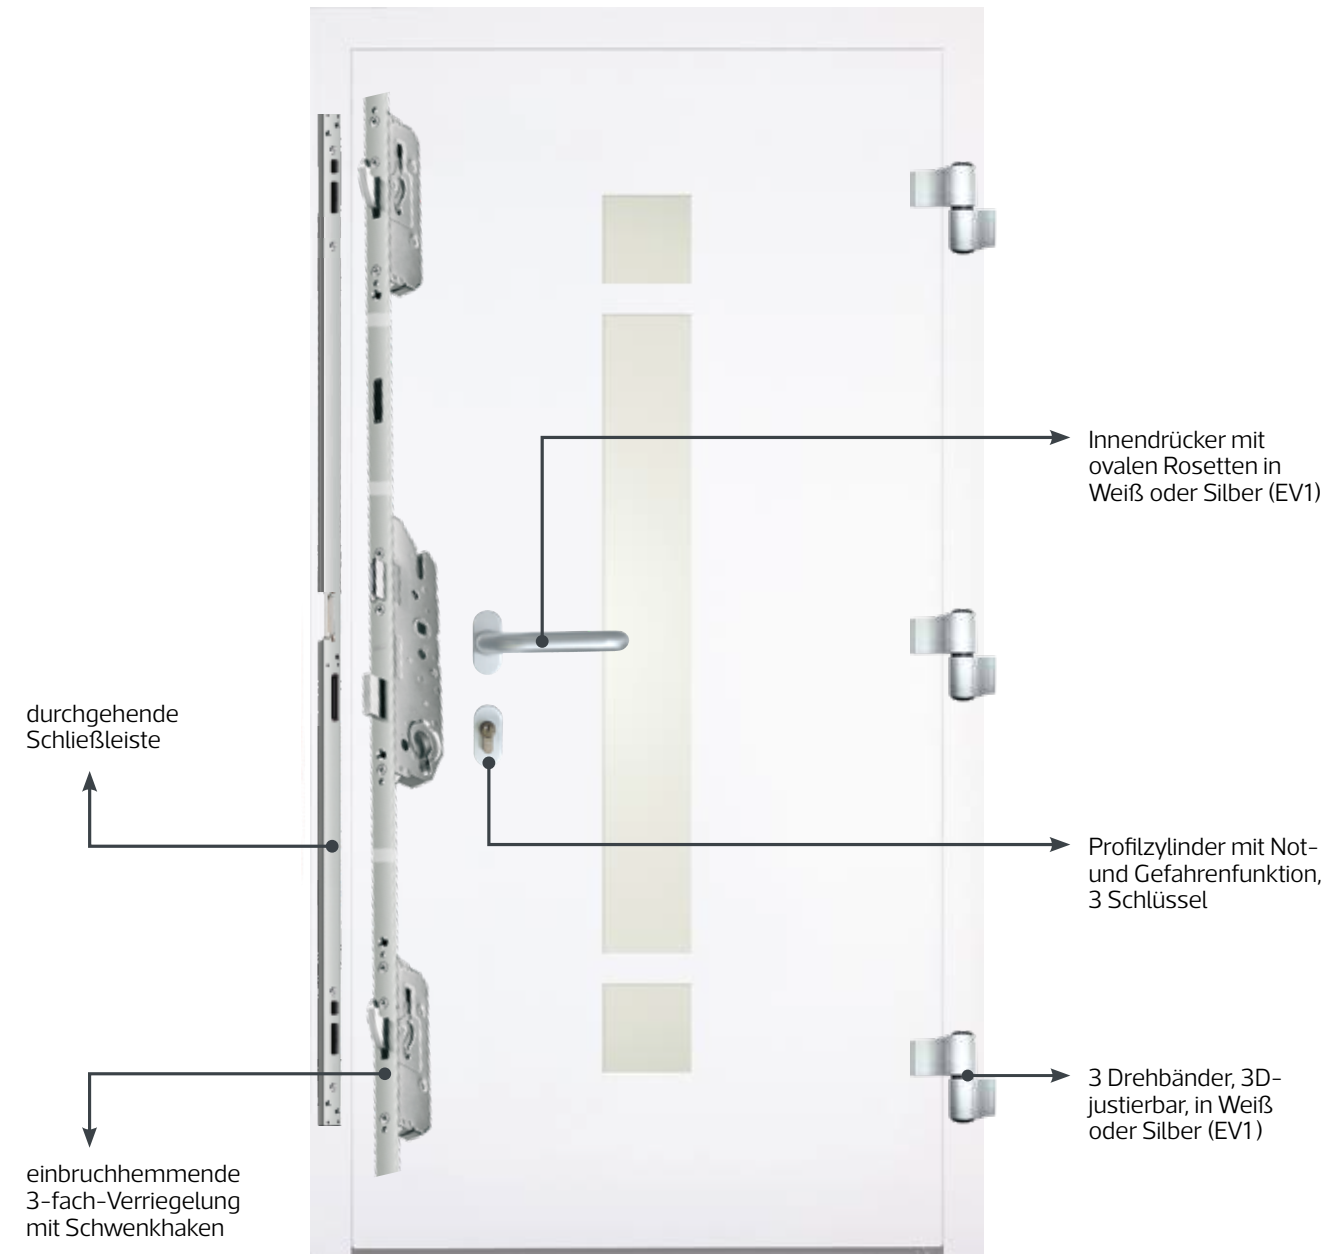

BESCHLAGPAKET
EGE SMART

SMART, auf Deutsch: clever, adrett.
Das ist es wohl auch, denn SMART heißt das in der Sonderedition
enthaltene EGE-Beschlagpaket, das in Sachen Funktion und Ein-
bruchhemmung ein souveränes Niveau markiert.

info@ege.de · www.ege.de

SONDEREDITION
EGE ALUMINIUMHAUSTÜREN

10 TÜREN 11 FARBEN 1 PREIS

2.669 €*

*bzw. 2.469 € Typ BASIC (geschlossenes Türblatt; s. rechts)

- **EGE ALUMINIUMSYSTEM 82:** hochdämmende Profiltrik mit aufwändiger thermischer Trennung, 3 Dichtungsebenen, 82mm-Flügel außen bündig / innen aufschlagend, Sockelprofil mit justierbarer Dichteinheit
- **10 MODELLE:** Türblatt außen aufgesetzt für zeitgemäßes, flächenbündiges Türdesign; Wärmeschutzverglasung klar oder satiniert
- **BESCHLAGPAKET EGE SMART:** mit einbruchhemmender Dreifach-Verriegelung, 3 Drehbändern und formschönem Innendrücker
- **11 STANDARD-FARBEN:** von klassisch Weiß bis zur grauen Feinstrukturoberfläche
- **EDELSTAHL-GRIFFSTANGE:** maßgefertigt und perfekt auf das Glasfeld abgestimmt