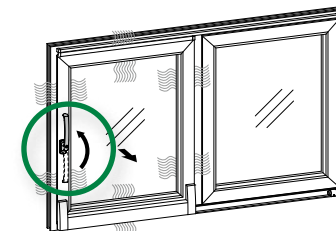

### SCHLIESSEN

Griff nach unten – Tür zu. Der Komfortanzug zieht den  
Türflügel automatisch in den Rahmen, ähnlich wie bei  
modernen Küchenschubladen.

### ÖFFNEN

Wie beim Fenster den Griff in die Waagerechte drehen,  
dann den Flügel leicht nach vorne ziehen – und raus  
geht's in die Natur!

### LÜFTEN

In Griffstellung oben wird der Flügel 6 mm vom  
Rahmen abgestellt. Das sorgt für frische Luft, ist aber  
sicher verriegelt und von außen kaum zu erkennen.