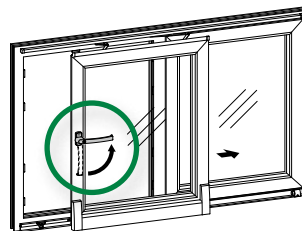

ÖFFNEN

Wie beim Fenster den Griff in die Waagerechte drehen,
dann den Flügel leicht nach vorne ziehen – und raus
geht's in die Natur!