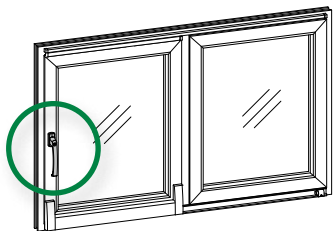

## EGE<sup>®</sup> AirSafe

Die intelligente Schiebetür  
für Terrassen & Balkone.

AirSafe – das steht für eine luftige und sichere Schiebetür-  
lösung mit maximalem Bedienkomfort.

AirSafe wartet mit Ausstattungsmerkmalen auf, die Sie bei  
üblichen Schiebetürsystemen vergeblich suchen werden:

- ▶ kinderleichtes Öffnen und Schließen durch automatischen  
Komfortanzug wie bei Küchenschubladen
- ▶ optimierte Lüftungsfunktion durch paralleles Abstellen des  
Flügels – sicher verriegelt und, im Gegensatz zum gekippten  
Flügel, von außen schwer erkennbar
- ▶ erhöhte Einbruchhemmung – die Pilzkopfverriegelungen  
erschweren das Aufhebeln sowohl in geschlossener wie auch  
in Lüftungsposition

### SCHLIESSEN

Griff nach unten – Tür zu. Der Komfortanzug zieht den  
Türflügel automatisch in den Rahmen, ähnlich wie bei  
modernen Küchenschubladen.