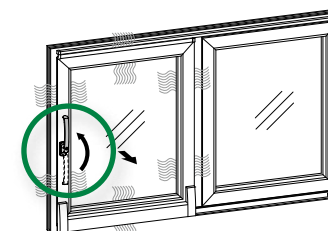

SCHLIESSEN

Griff nach unten – Tür zu. Der Komfortanzug zieht den Türflügel automatisch in den Rahmen, ähnlich wie bei modernen Küchenschubladen.

ÖFFNEN

Wie beim Fenster den Griff in die Waagerechte drehen, dann den Flügel leicht nach vorne ziehen – und raus geht's in die Natur!

LÜFTEN

In Griffstellung oben wird der Flügel 6 mm vom Rahmen abgestellt. Das sorgt für frische Luft, ist aber sicher verriegelt und von außen kaum zu erkennen.