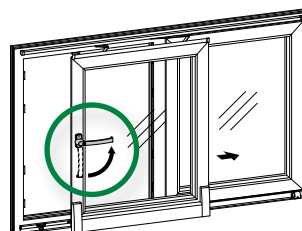

ÖFFNEN

Wie beim Fenster den Griff in die Waagerechte drehen, dann den Flügel leicht nach vorne ziehen – und raus geht's in die Natur!