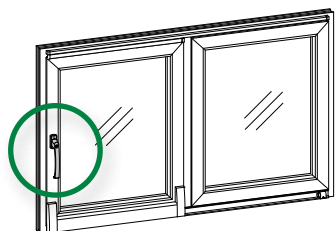

SCHLIESSEN

Griff nach unten – Tür zu. Der Komfortanzug zieht den Türflügel automatisch in den Rahmen, ähnlich wie bei modernen Küchenschubladen.