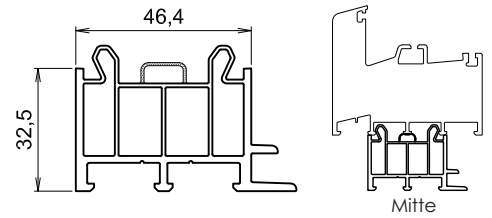

88PLUS (88mm Bautiefe)

E_PK_F_6410 (Recyclat) => Standard!

E_PK_F_6401 (Recyclat)

E_PK_F_6409

E_PK_F_6412 (Zuschnitt möglich)

AUFDOPPLUNGEN / FUTTERPROFIL

E PK V 6405

E PK V 6403

E PK V 6406

E PK V 6404

E PK V 826

E PK V 6407

E PK V 64071395 (Alubank)

CLASSIC/ELEGANCE (70mm Bautiefe)

E_PK_F_378 (Recyclat) => Standard!

E_PK_F_0371 (weiß)