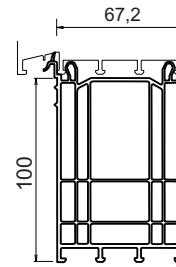

88PLUS (88mm Bautiefe)

E_PK_F_6410 (Recyclat) => Standard!

E_PK_F_6401 (Recyclat)

E_PK_F_6409

E_PK_F_6412 (Zuschnitt möglich)

AUFDOPPLUNGEN / FUTTERPROFIL

E PK V 6405

E PK V 6403

E PK V 6406

E PK V 6404

E PK V 826

E PK V 6407

E PK V 64071395 (Alubank)

CLASSIC/ELEGANCE (70mm Bautiefe)

E_PK_F_378 (Recyclat) => Standard!

E_PK_F_0371 (weiß)