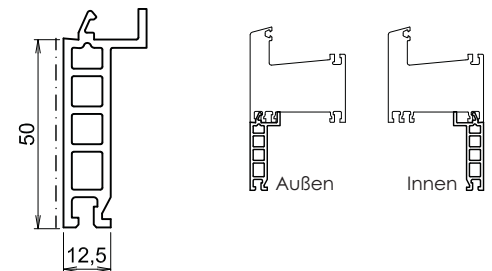

E PK V 6406

E PK V 6404

E PK V 826

E PK V 6407

E PK V 64071395 (Alubank)

CLASSIC/ELEGANCE (70mm Bautiefe)

E_PK_F_378 (Recyclat) => Standard!

E_PK_F_0371 (weiß)

E_PK_F_2447 (Weiß)

E_PK_F_1074 (Zuschnitt möglich)

E_PK_F_1347

AUFDOPPLUNGEN

E PK V 0204

E PK V 0210.2

E PK V 0302 (Weiß)

E PK V 0207.3