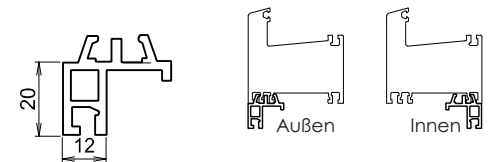

E PK V 6406

E PK V 6404

E PK V 826

E PK V 6407

E PK V 64071395 (Alubank)

CLASSIC/ELEGANCE (70mm Bautiefe)

E_PK_F_378 (Recyclat) => Standard!

E_PK_F_0371 (weiß)

E_PK_F_2447 (Weiß)

E_PK_F_1074 (Zuschnitt möglich)

E_PK_F_1347

AUFDOPPLUNGEN

E PK V 0204

E PK V 0210.2

E PK V 0302 (Weiß)

E PK V 0207.3