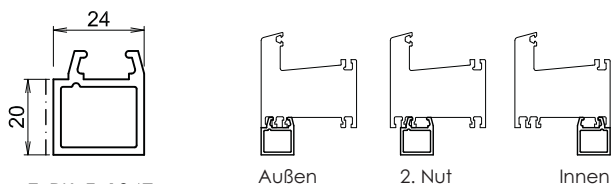

E_PK_F_1347

AUFDOPPLUNGEN