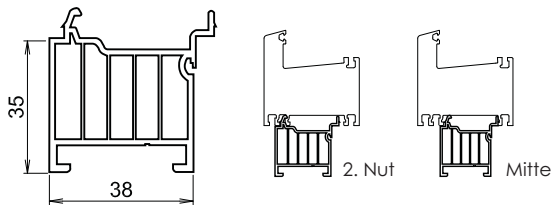

E PK V 6406

E PK V 6404

E PK V 826

E PK V 6407

E PK V 64071395 (Alubank)

CLASSIC/ELEGANCE (70mm Bautiefe)

E_PK_F_378 (Recyclat) => Standard!

E_PK_F_0371 (weiß)

E_PK_F_2447 (Weiß)

E_PK_F_1074 (Zuschnitt möglich)

E_PK_F_1347

AUFDOPPLUNGEN

E PK V 0204

E PK V 0210.2

E PK V 0302 (Weiß)

E PK V 0207.3