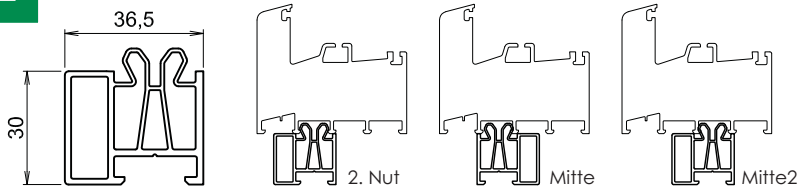

88PLUS (88mm Bautiefe)

E_PK_F_6410 (Recyclat) => Standard!

E_PK_F_6401 (Recyclat)

E_PK_F_6409

E_PK_F_6412 (Zuschnitt möglich)

AUFDOPPLUNGEN / FUTTERPROFIL

E PK V 6405

E PK V 6403

E PK V 6406

E PK V 6404

E PK V 826

E PK V 6407

E PK V 64071395 (Alubank)

CLASSIC/ELEGANCE (70mm Bautiefe)

E_PK_F_378 (Recyclat) => Standard!

E_PK_F_0371 (weiß)

E_PK_F_2447 (Weiß)

E_PK_F_1074 (Zuschnitt möglich)

E_PK_F_1347

AUFDOPPLUNGEN

E PK V 0204

E PK V 0210.2

E PK V 0302 (Weiß)

E PK V 0207.3