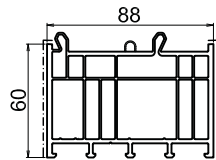

88PLUS (88mm Bautiefe)

E_PK_F_6410 (Recyclat) => Standard!

E_PK_F_6401 (Recyclat)

E_PK_F_6409

E_PK_F_6412 (Zuschnitt möglich)

AUFDOPPLUNGEN / FUTTERPROFIL

E PK V 6405

E PK V 6403

E PK V 6406

E PK V 6404

E PK V 826

E PK V 6407

E PK V 64071395 (Alubank)

CLASSIC/ELEGANCE (70mm Bautiefe)

E_PK_F_378 (Recyclat) => Standard!

E_PK_F_0371 (weiß)