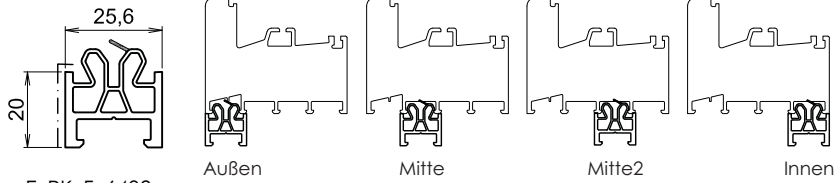

88PLUS (88mm Bautiefe)

E_PK_F_6410 (Recyclat) => Standard!

E_PK_F_6401 (Recyclat)

E_PK_F_6409

E_PK_F_6412 (Zuschnitt möglich)

AUFDOPPLUNGEN / FUTTERPROFIL

E PK V 6405

E PK V 6403

E PK V 6406

E PK V 6404

E PK V 826

E PK V 6407

E PK V 64071395 (Alubank)

CLASSIC/ELEGANCE (70mm Bautiefe)

E_PK_F_378 (Recyclat) => Standard!

E_PK_F_0371 (weiß)