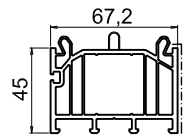

88PLUS (88mm Bautiefe)

E_PK_F_6410 (Recyclat) => Standard!

E_PK_F_6401 (Recyclat)

E_PK_F_6409

E_PK_F_6412 (Zuschnitt möglich)

AUFDOPPLUNGEN / FUTTERPROFIL

E PK V 6405

E PK V 6403

E PK V 6406

E PK V 6404

E PK V 826

E PK V 6407

E PK V 64071395 (Alubank)

CLASSIC/ELEGANCE (70mm Bautiefe)

E_PK_F_378 (Recyclat) => Standard!

E_PK_F_0371 (weiß)