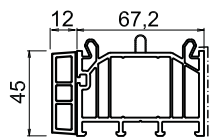

E PK V 6406

E PK V 6404

E PK V 826

E PK V 6407

E PK V 64071395 (Alubank)

CLASSIC/ELEGANCE (70mm Bautiefe)

E_PK_F_378 (Recyclat) => Standard!

E_PK_F_0371 (weiß)

E_PK_F_2447 (Weiß)

E_PK_F_1074 (Zuschnitt möglich)

E_PK_F_1347

AUFDOPPLUNGEN

E PK V 0204

E PK V 0210.2

E PK V 0302 (Weiß)

E PK V 0207.3