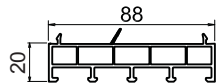

88PLUS (88mm Bautiefe)

E_PK_F_6410 (Recyclat) => Standard!

E_PK_F_6401 (Recyclat)

E_PK_F_6409

E_PK_F_6412 (Zuschnitt möglich)

AUFDOPPLUNGEN / FUTTERPROFIL

E PK V 6405

E PK V 6403

E PK V 6406

E PK V 6404

E PK V 826

E PK V 6407

E PK V 64071395 (Alubank)

CLASSIC/ELEGANCE (70mm Bautiefe)

E_PK_F_378 (Recyclat) => Standard!

E_PK_F_0371 (weiß)