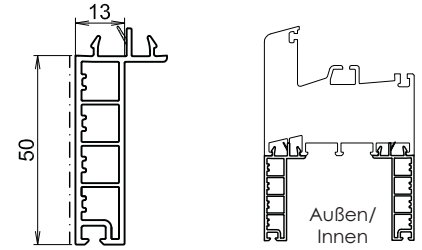

88PLUS (88mm Bautiefe)

E_PK_F_6410 (Recyclat) => Standard!

E_PK_F_6401 (Recyclat)

E_PK_F_6409

E_PK_F_6412 (Zuschnitt möglich)

AUFDOPPLUNGEN / FUTTERPROFIL

E PK V 6405

E PK V 6403

E PK V 6406

E PK V 6404

E PK V 826

E PK V 6407

E PK V 64071395 (Alubank)

CLASSIC/ELEGANCE (70mm Bautiefe)

E_PK_F_378 (Recyclat) => Standard!

E_PK_F_0371 (weiß)