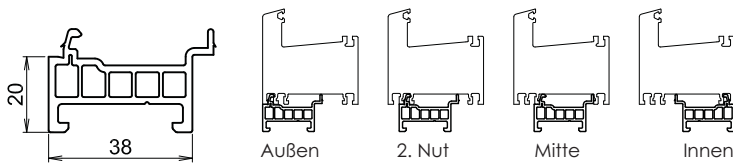

E PK V 6406

E PK V 6404

E PK V 826

E PK V 6407

E PK V 64071395 (Alubank)

CLASSIC/ELEGANCE (70mm Bautiefe)

E_PK_F_378 (Recyclat) => Standard!

E_PK_F_0371 (weiß)

E_PK_F_2447 (Weiß)

E_PK_F_1074 (Zuschnitt möglich)

E_PK_F_1347

AUFDOPPLUNGEN

E PK V 0204

E PK V 0210.2

E PK V 0302 (Weiß)

E PK V 0207.3